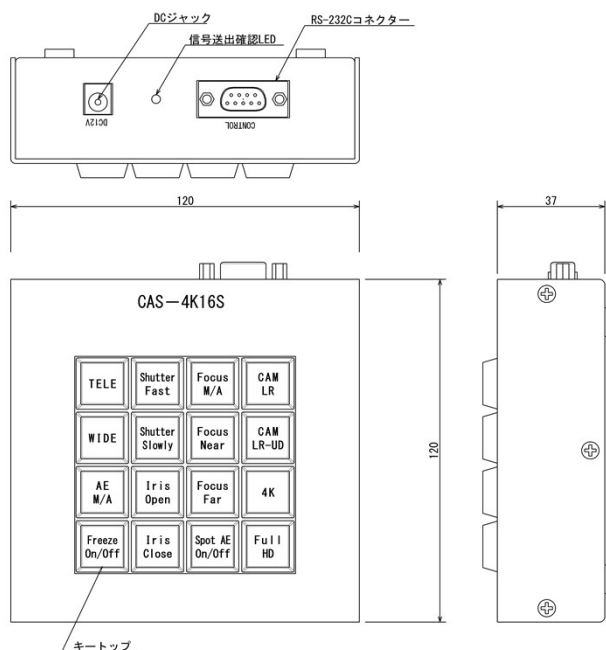

**左右上下反転機能。**

カメラを天地逆に据え付けて設置する場合、映像を左右上下反転させて、通常設置状態の映像にすることができます。

**中央重点測光機能。**

画面中央が周囲に比べ、極端に暗いまたは明るい被写体の場合、見えにくくなりますが、Spot AE Onで中央部の明るさが適正露光になります。

**4K、2K切替機能。**

4Kカメラ出力を4Kから2Kのフルハイビジョンに変更又は元に戻す事が可能です。

▼ 外観図

CAS-4K16S	
制御コマンド数	16種
ズーム制御	TELE : WIDE
AE制御	Manual /Auto
シャッター制御	AE Manual時 Shutter Fast : Shutter Slowly
アイリス制御	AE Manual時 Iris Open : Iris Close
フォーカス制御	Manual/Auto Manual時 Focus Far : Focus Near
Spot AE 制御	Spot AE On/Off (中央重点測光)
静止画モード制御	Freeze On/Off
画像出力モード	4K 29.97p : Full HD(2K) 59.94i
出力表示インジケータ	コマンド送信時白色LED点灯
動作温度/湿度	0°C~45°C/20~80%
電源電圧	DC12V (DC6V~DC12V有効)
消費電力	0.08W
重量	392g
制御コネクタ	D-Sub 9P オス 2p Rx 3p Tx 5p GND
電源コネクタ	内径2.1φジャック センター+ (外形5.5φ 内径2.1φプラグ使用)
外形寸法(W×H×D)コネクタ含まず	120×37×120
外形寸法(W×H×D)コネクタ、ゴム足含む	120×44×127